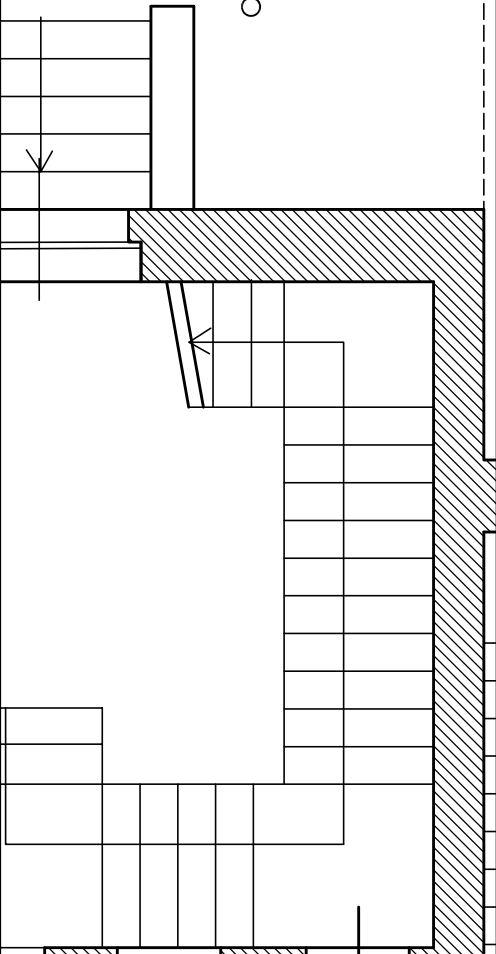

CORTILE INTERNO

ingresso comune

4

SOGGIORNO

500

441

a.l.k.

CAMERA

345

110
220

CAMERA

347

353

110
220

110
300

CORTILE INTERNO

CORTILE INTERNO

APPARTAMENTO 4
Via Canova - MILANO
piano rialzato