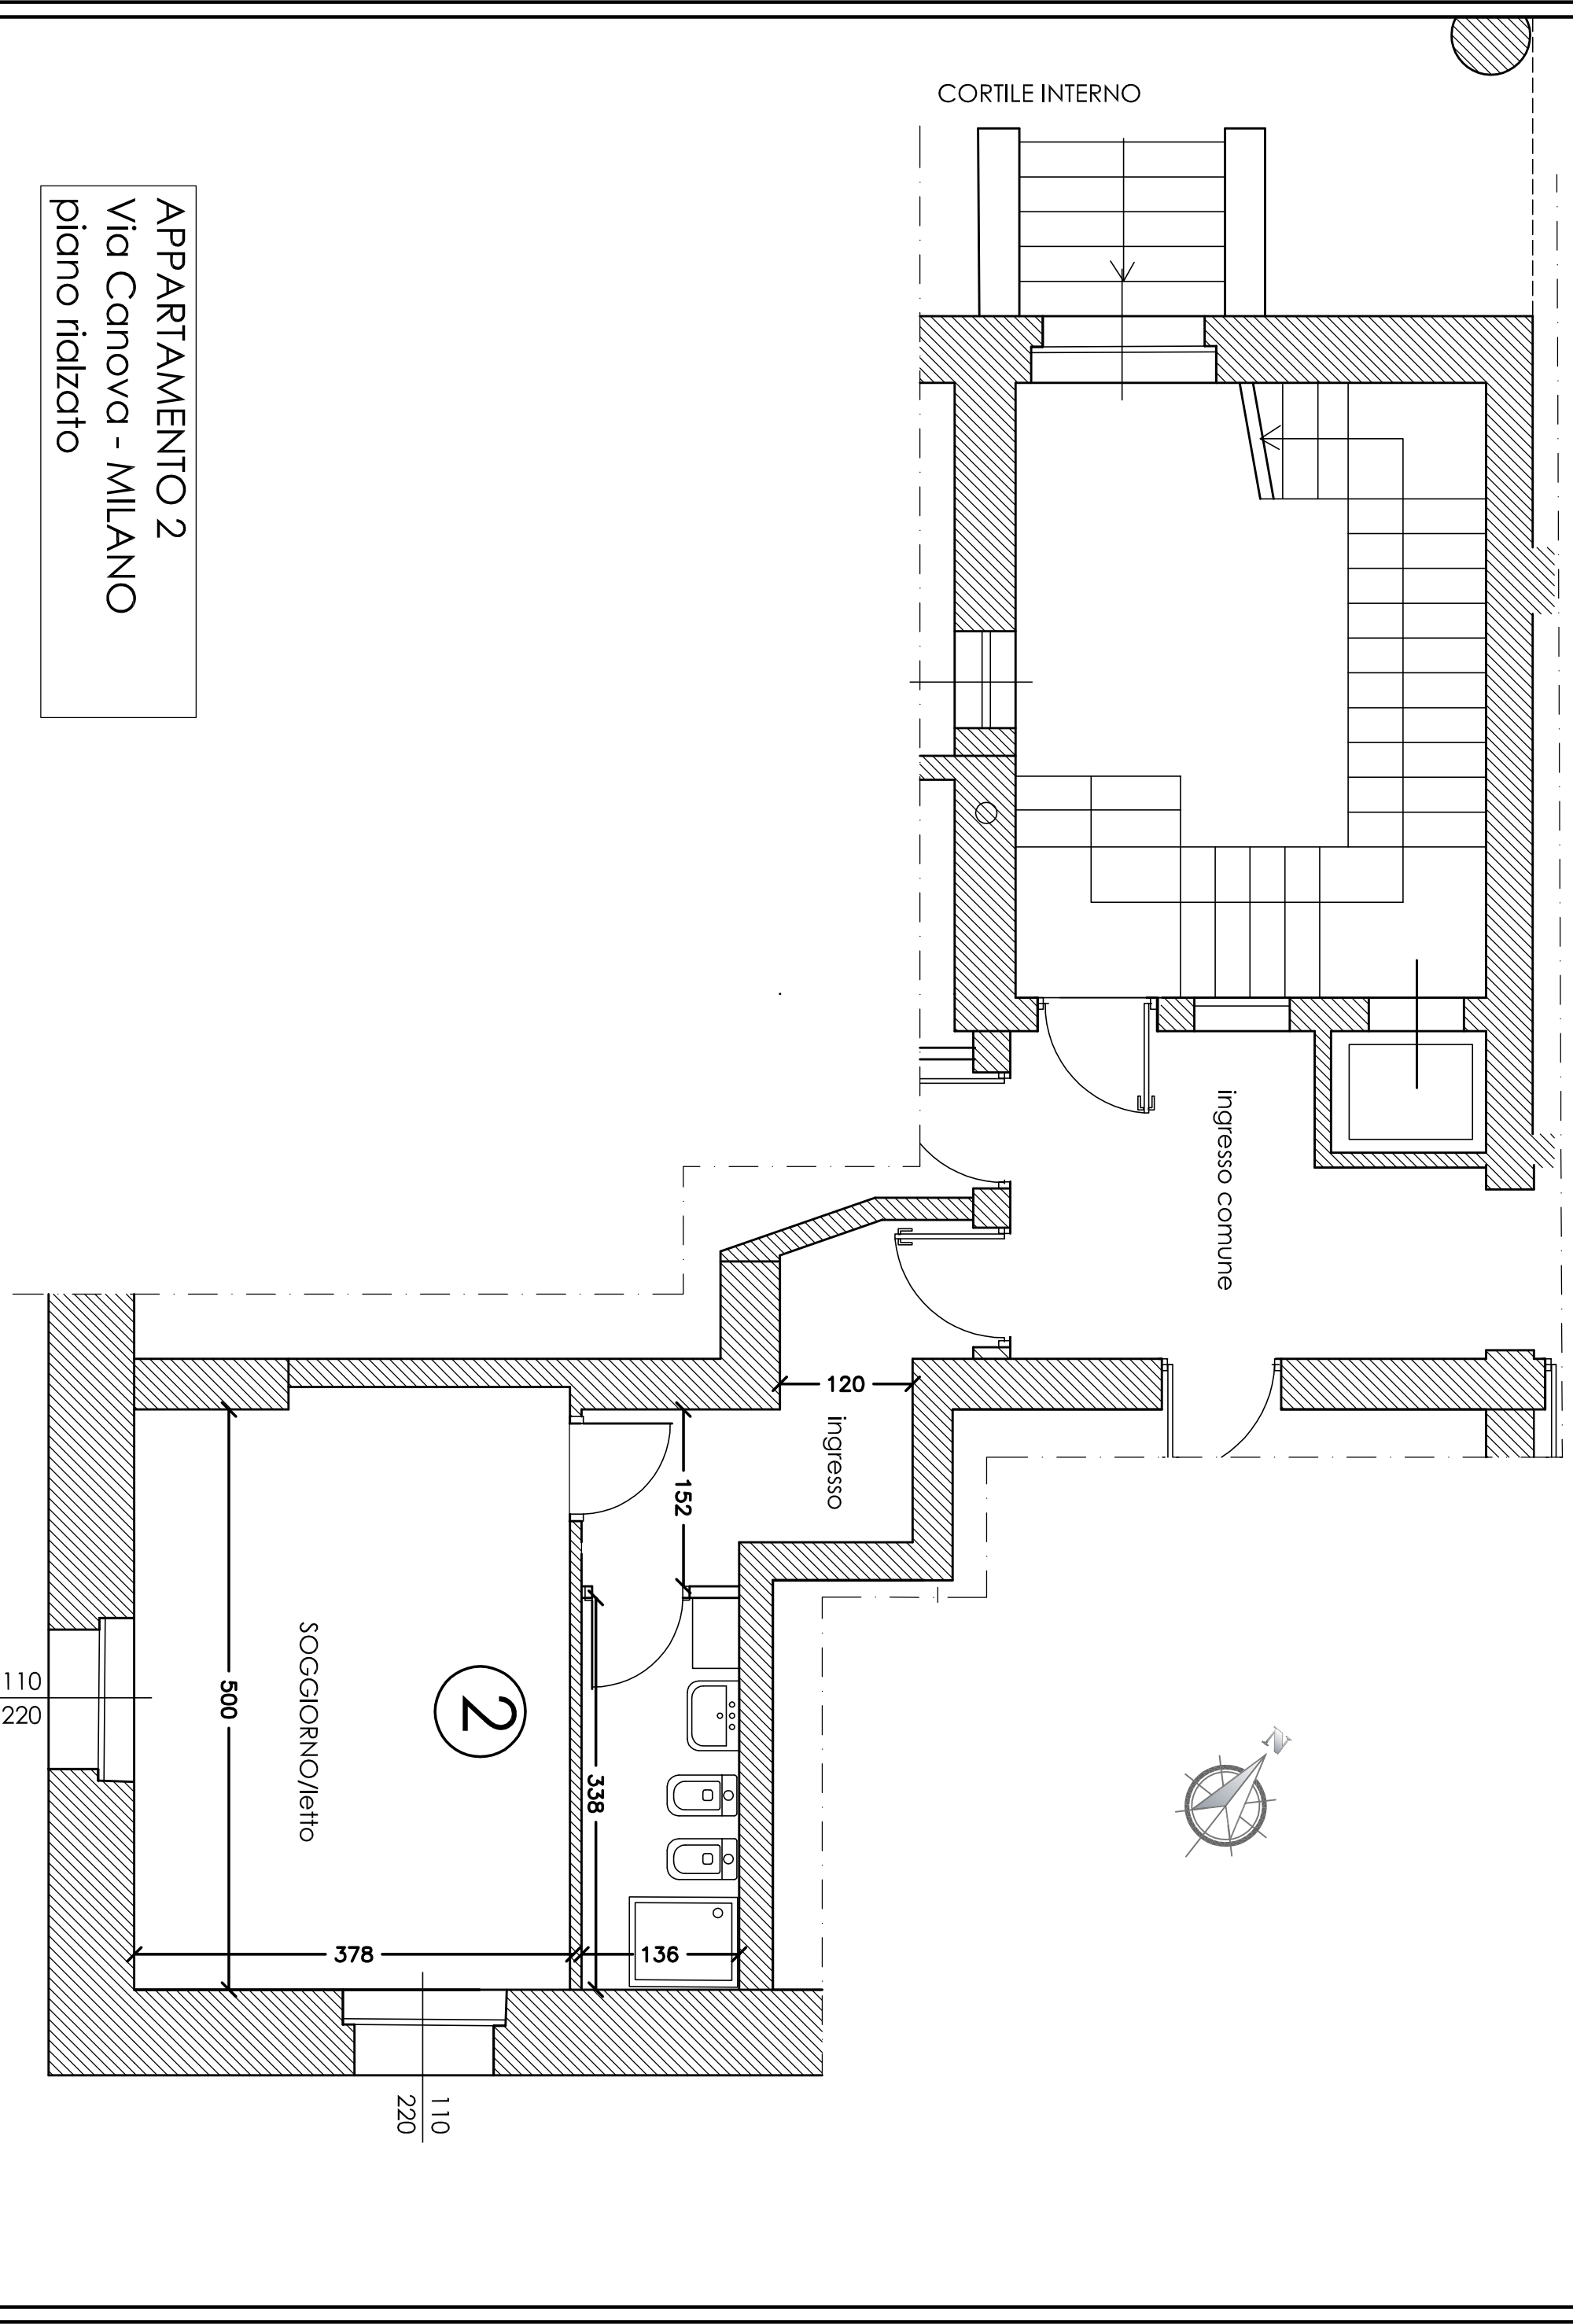

APPARTAMENTO 2
Via Canova - MILANO
piano rialzato

VIA CANOVA

2

SOGGIORNO/letto

500

378

136

338

152

120
ingresso

ingresso comune

CORTILE INTERNO

110
220

110
220