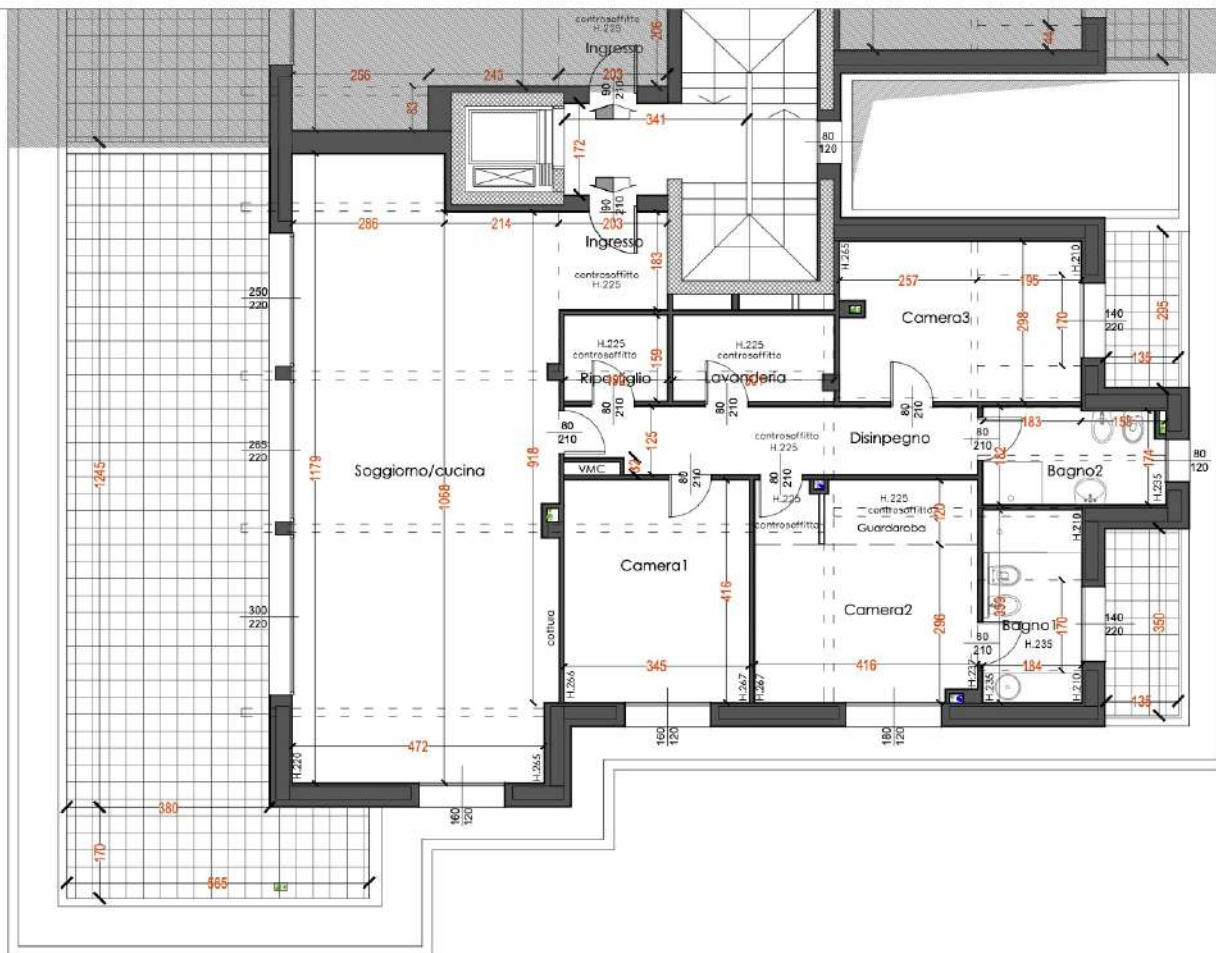

APPARTAMENTO 14 - sottotetto-

Le misure riportate si intendono come superficie convenzionale

PIANTA PIANO SOTTOTETTO  
SCALA: 1: 100